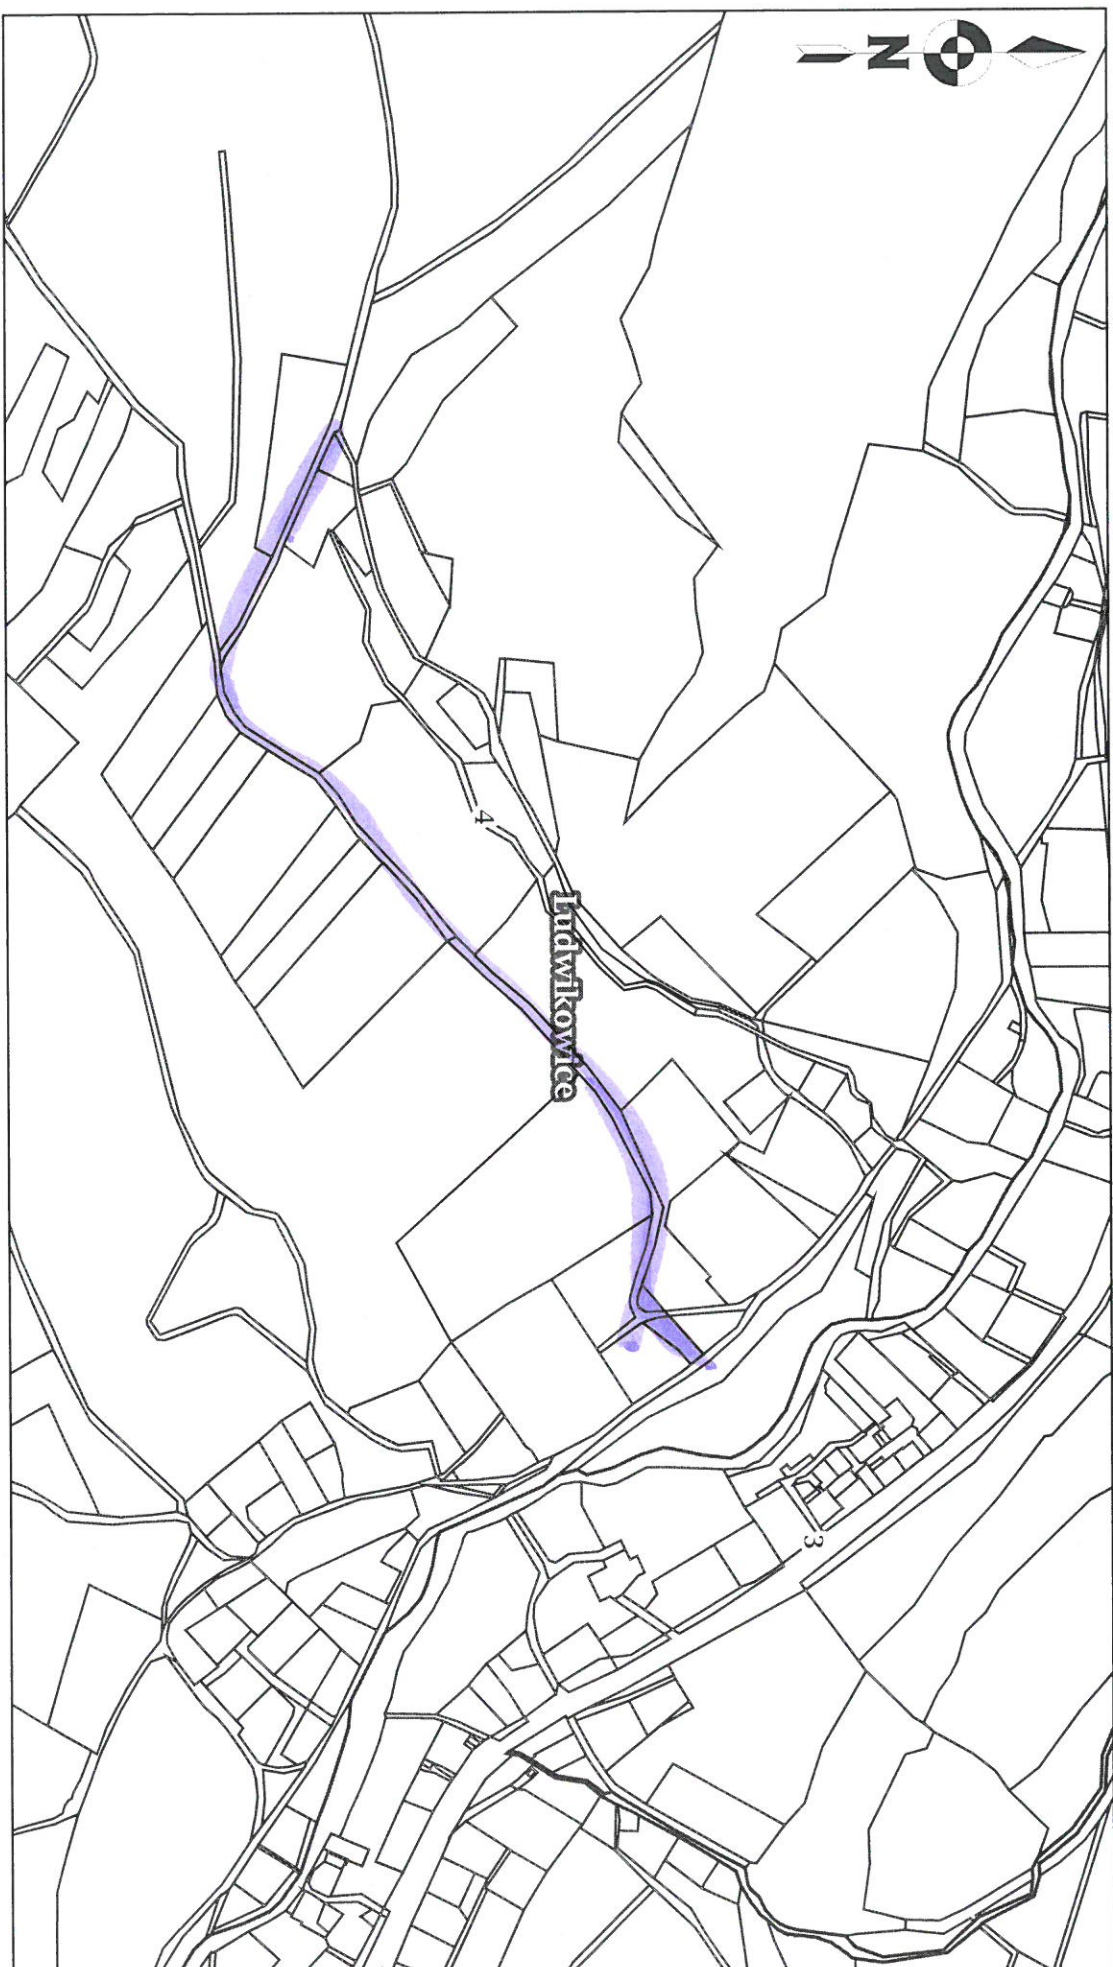

Ludwikowice ul. Batorego na odcinku od ulicy Wiejskiej do nr 9 na dł ok 800 mb

Skala 1:5000

Przygórze dz 121/19

Skala 1:1000