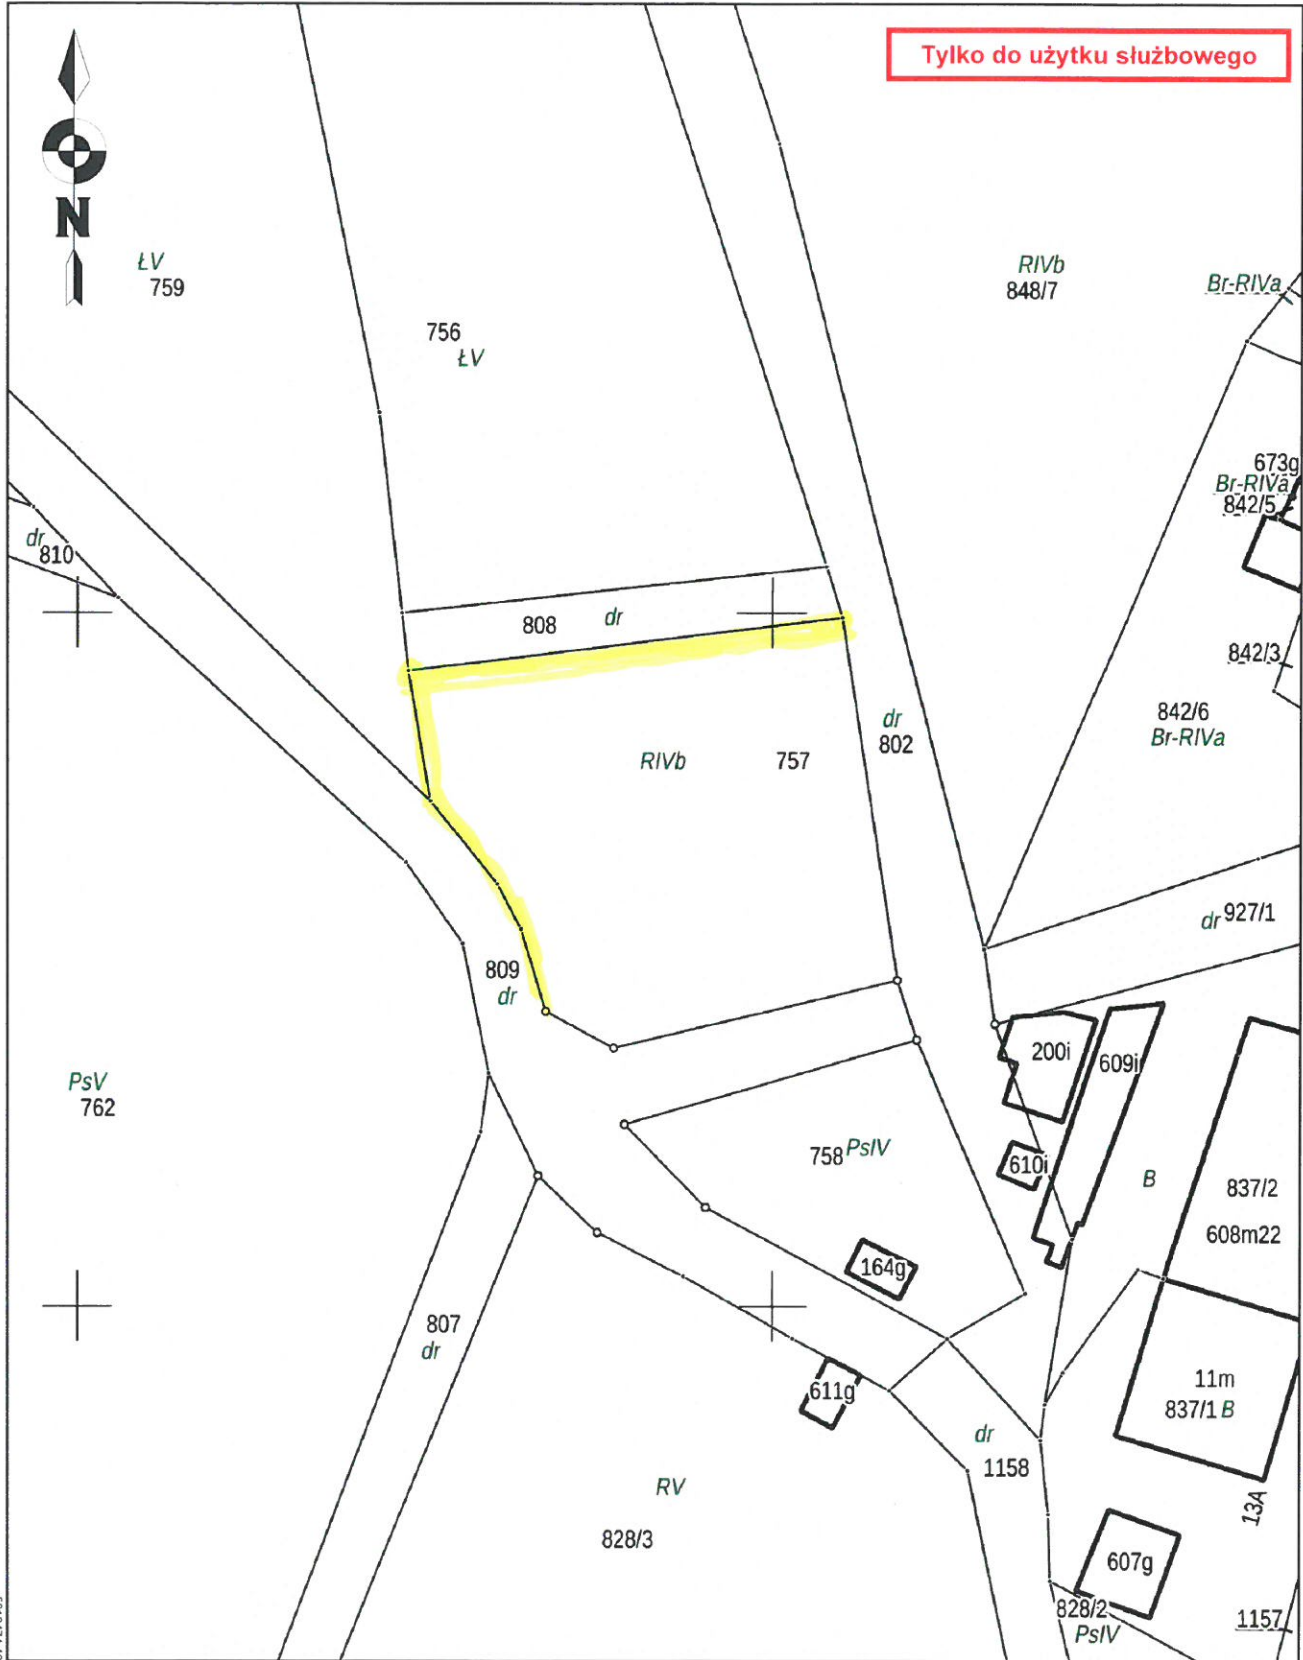

Załącznik nr 8

Starosta Kłodzki
Okrzei 1
57-300 Kłodzko
tel.

Województwo: dolnośląskie
Powiat: kłodzki
Gmina: Gmina Nowa Ruda
Jednostka ew.: 020811_2, Nowa Ruda - gmina
Obręb: 0009, Ludwikowice
Arkusz: 3
Działka: 757

Kopia mapy ewidencyjnej

Skala 1:500

Tylko do użytku służbowego

5610474.10

6392494.96

Sporządził: Dorota Król