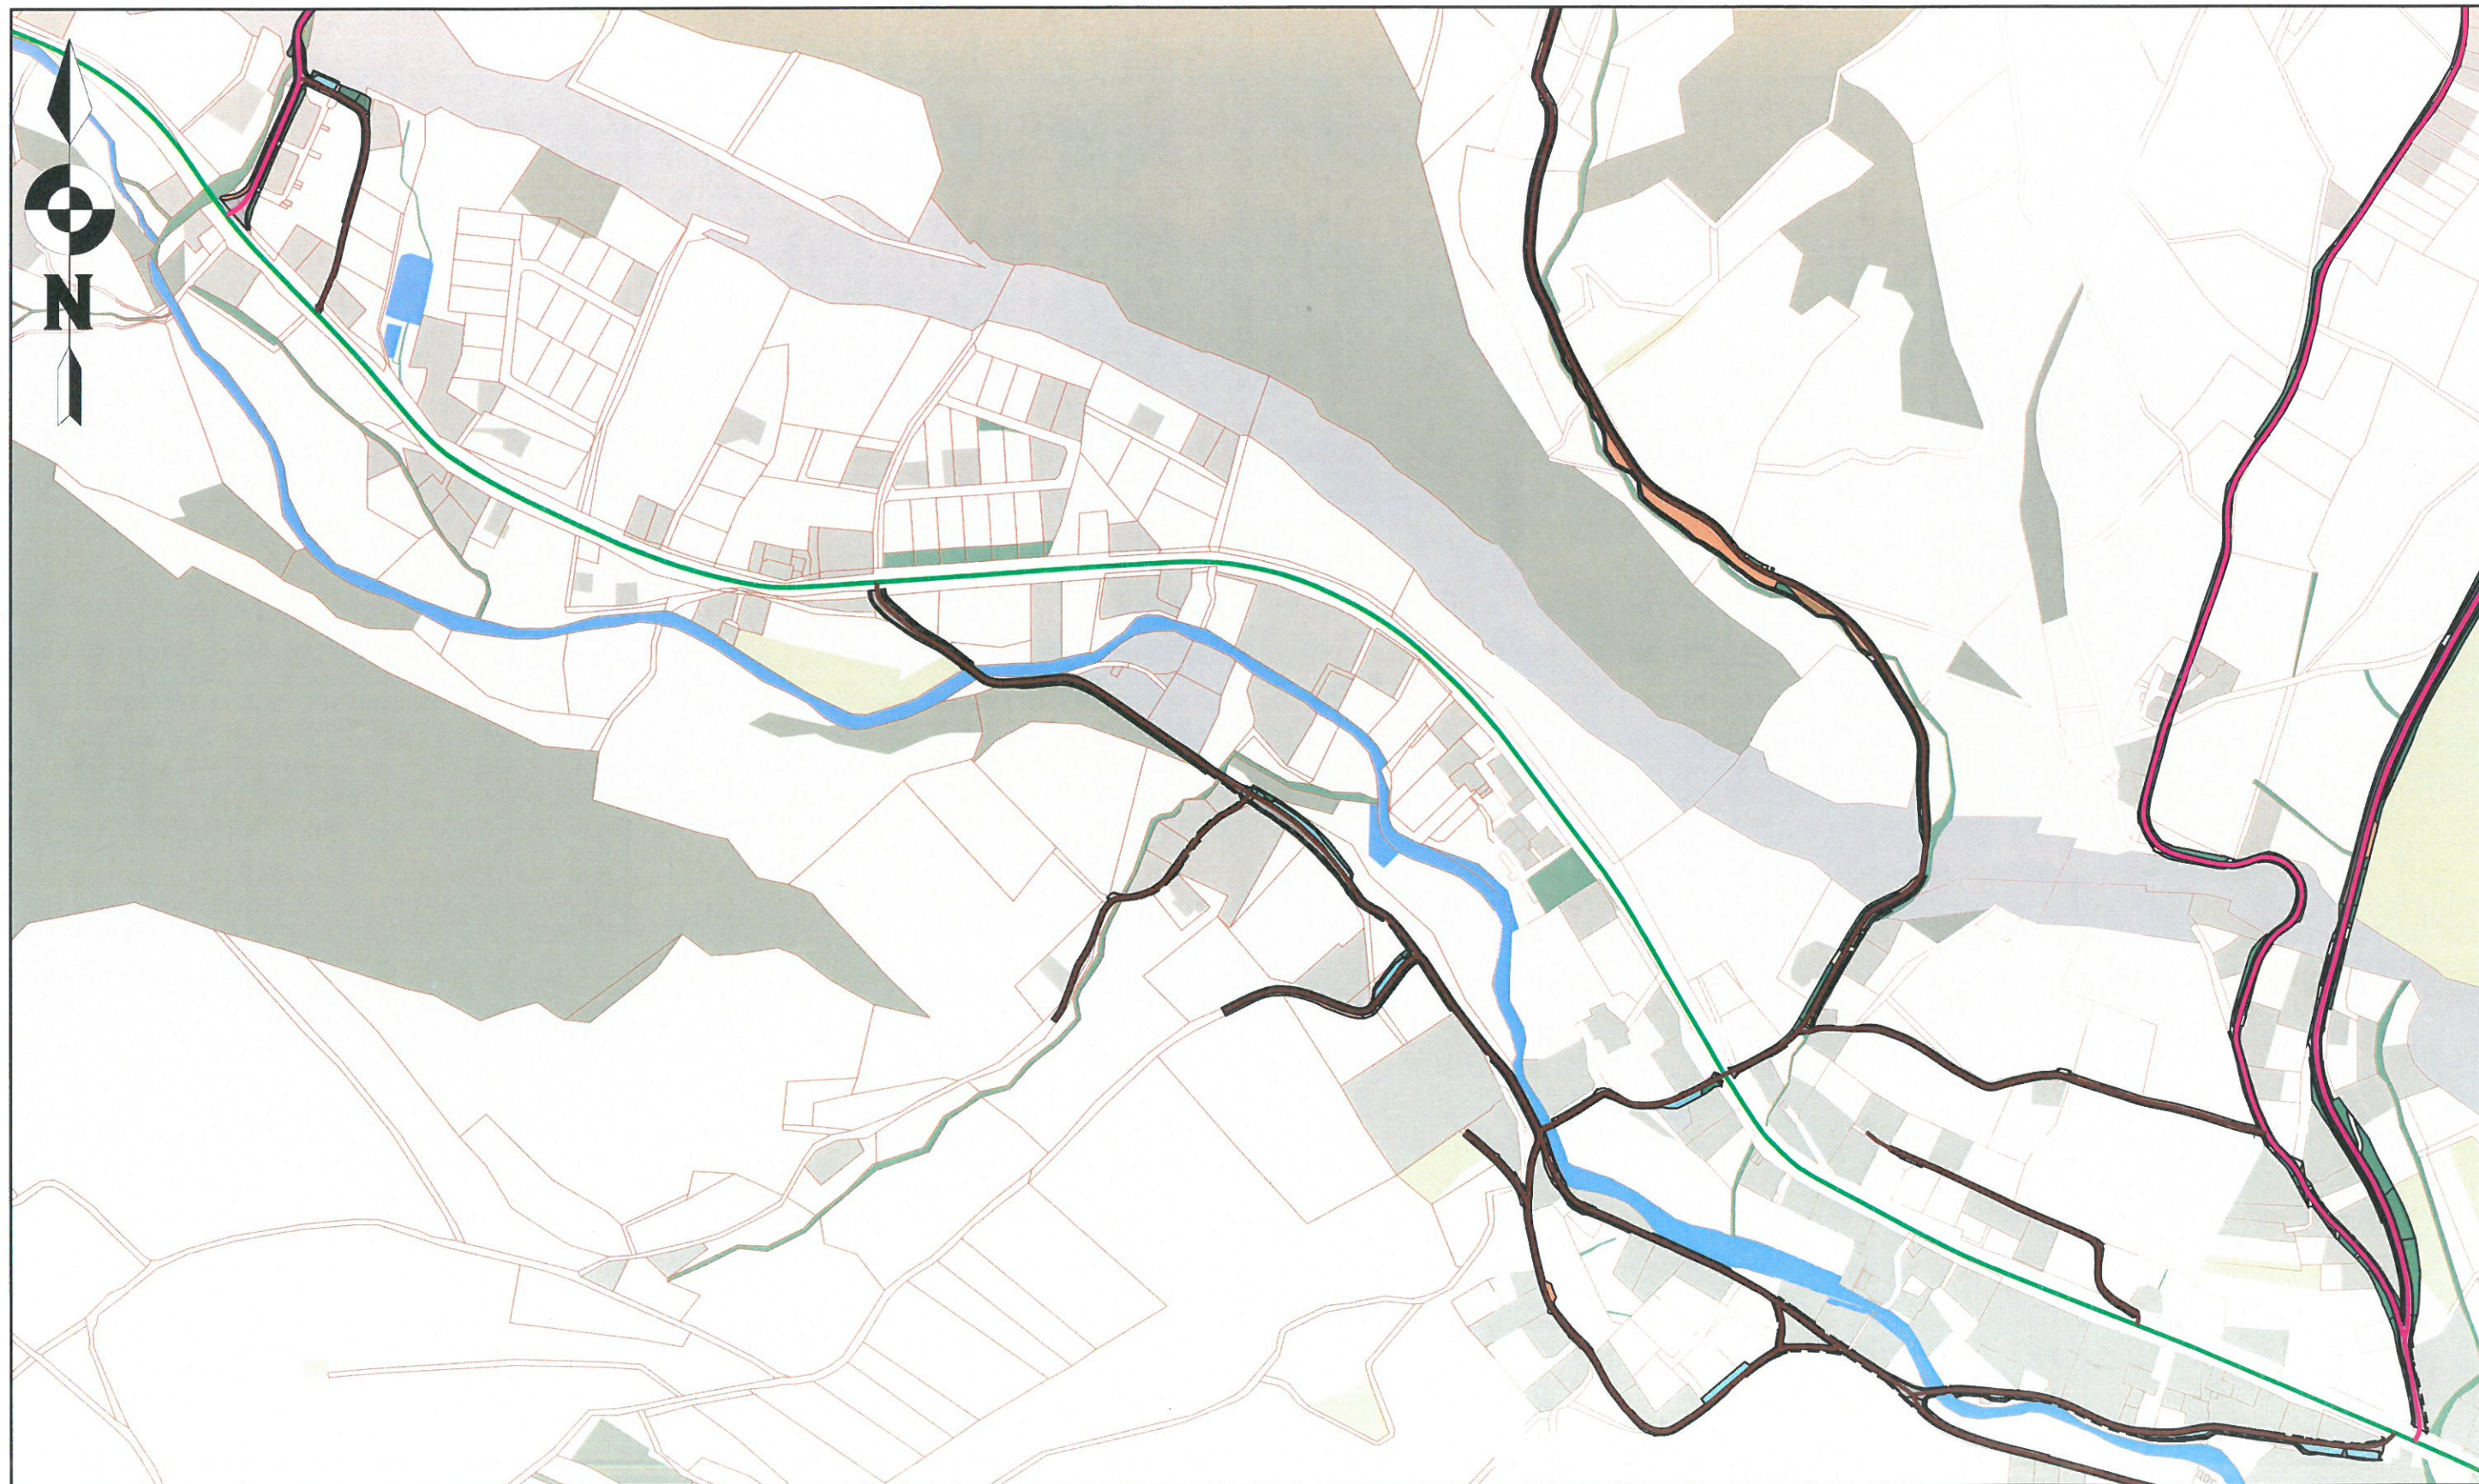

Mapa

Skala 1:5000

— droga wojewódzka (OSD:K) kol. buszary - drogi gminne publiczne
— droga powiatowa kol. niezbiśki - reka Włodkica (Wody Polskie)