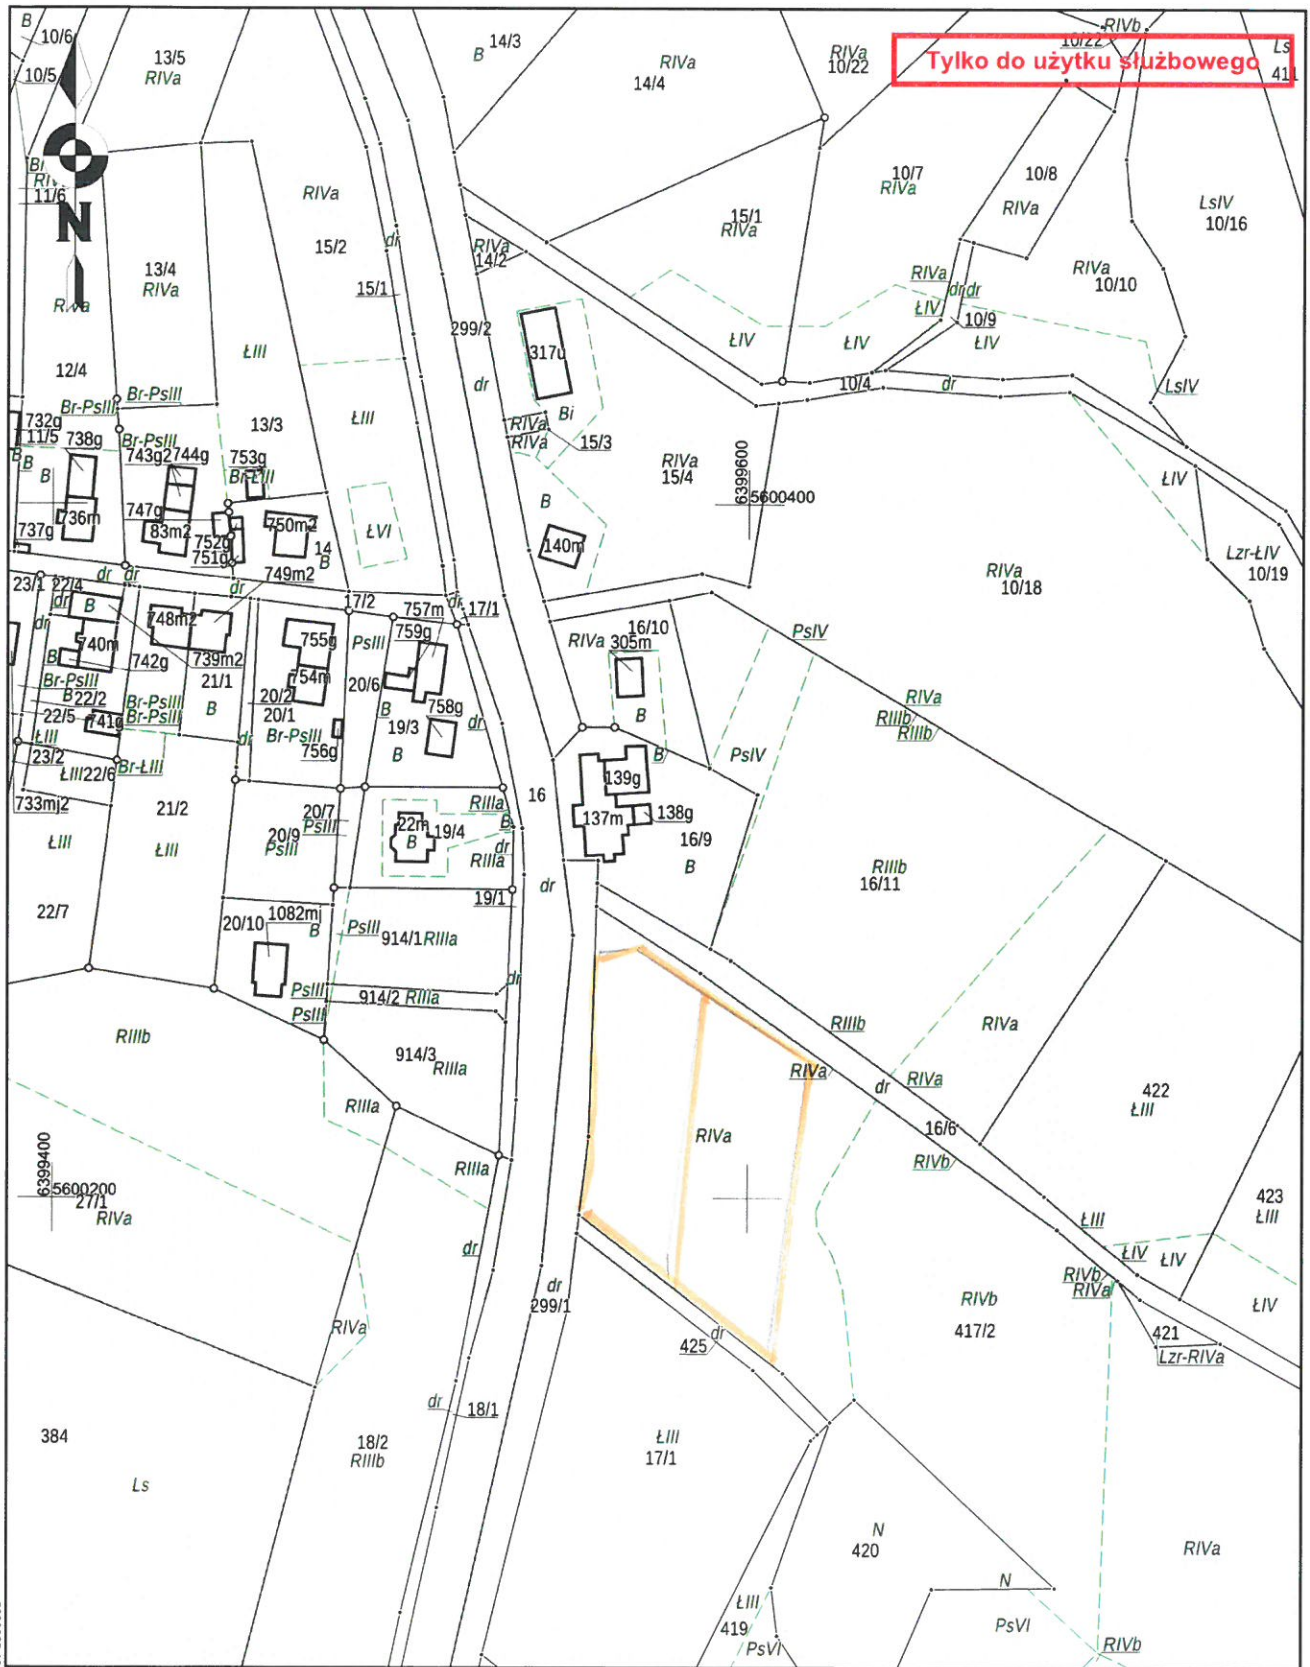

Podział rolny (jedna lub
dwie 30-arcowe działki)

załącznik nr 1

Starosta Kłodzki
Okrzei 1
57-300 Kłodzko
tel.

Kopia mapy ewidencyjnej

Skala 1:2000

Województwo: dolnośląskie
Powiat: kłodzki
Gmina: Gmina Nowa Ruda
Jednostka ew.: 020811_2, Nowa Ruda - gmina
Obręb: 0008, Krajanów
Arkusz: 020811_2.0008 1
Działka: 12/11

Kopia mapy ewidencyjnej

Skala 1:2000

Województwo: dolnośląskie
Powiat: kłodzki
Gmina: Gmina Nowa Ruda
Jednostka ew.: 020811_2, Nowa Ruda - gmina
Obręb: 0008, Krajanów
Arkusz: 020811_2.0008 1
Działka: 12/40

Kopia mapy ewidencyjnej

Województwo: dolnośląskie

Powiat: kłodzki
Gmina: Gmina Nowa Ruda
Jednostka ew.: 020811_2, Nowa Ruda - gmina
Obręb: 0004, Czerwieńczyce
Arkusz: 020811_2.0004 1
Działka: 16/9

Skala 1:2000