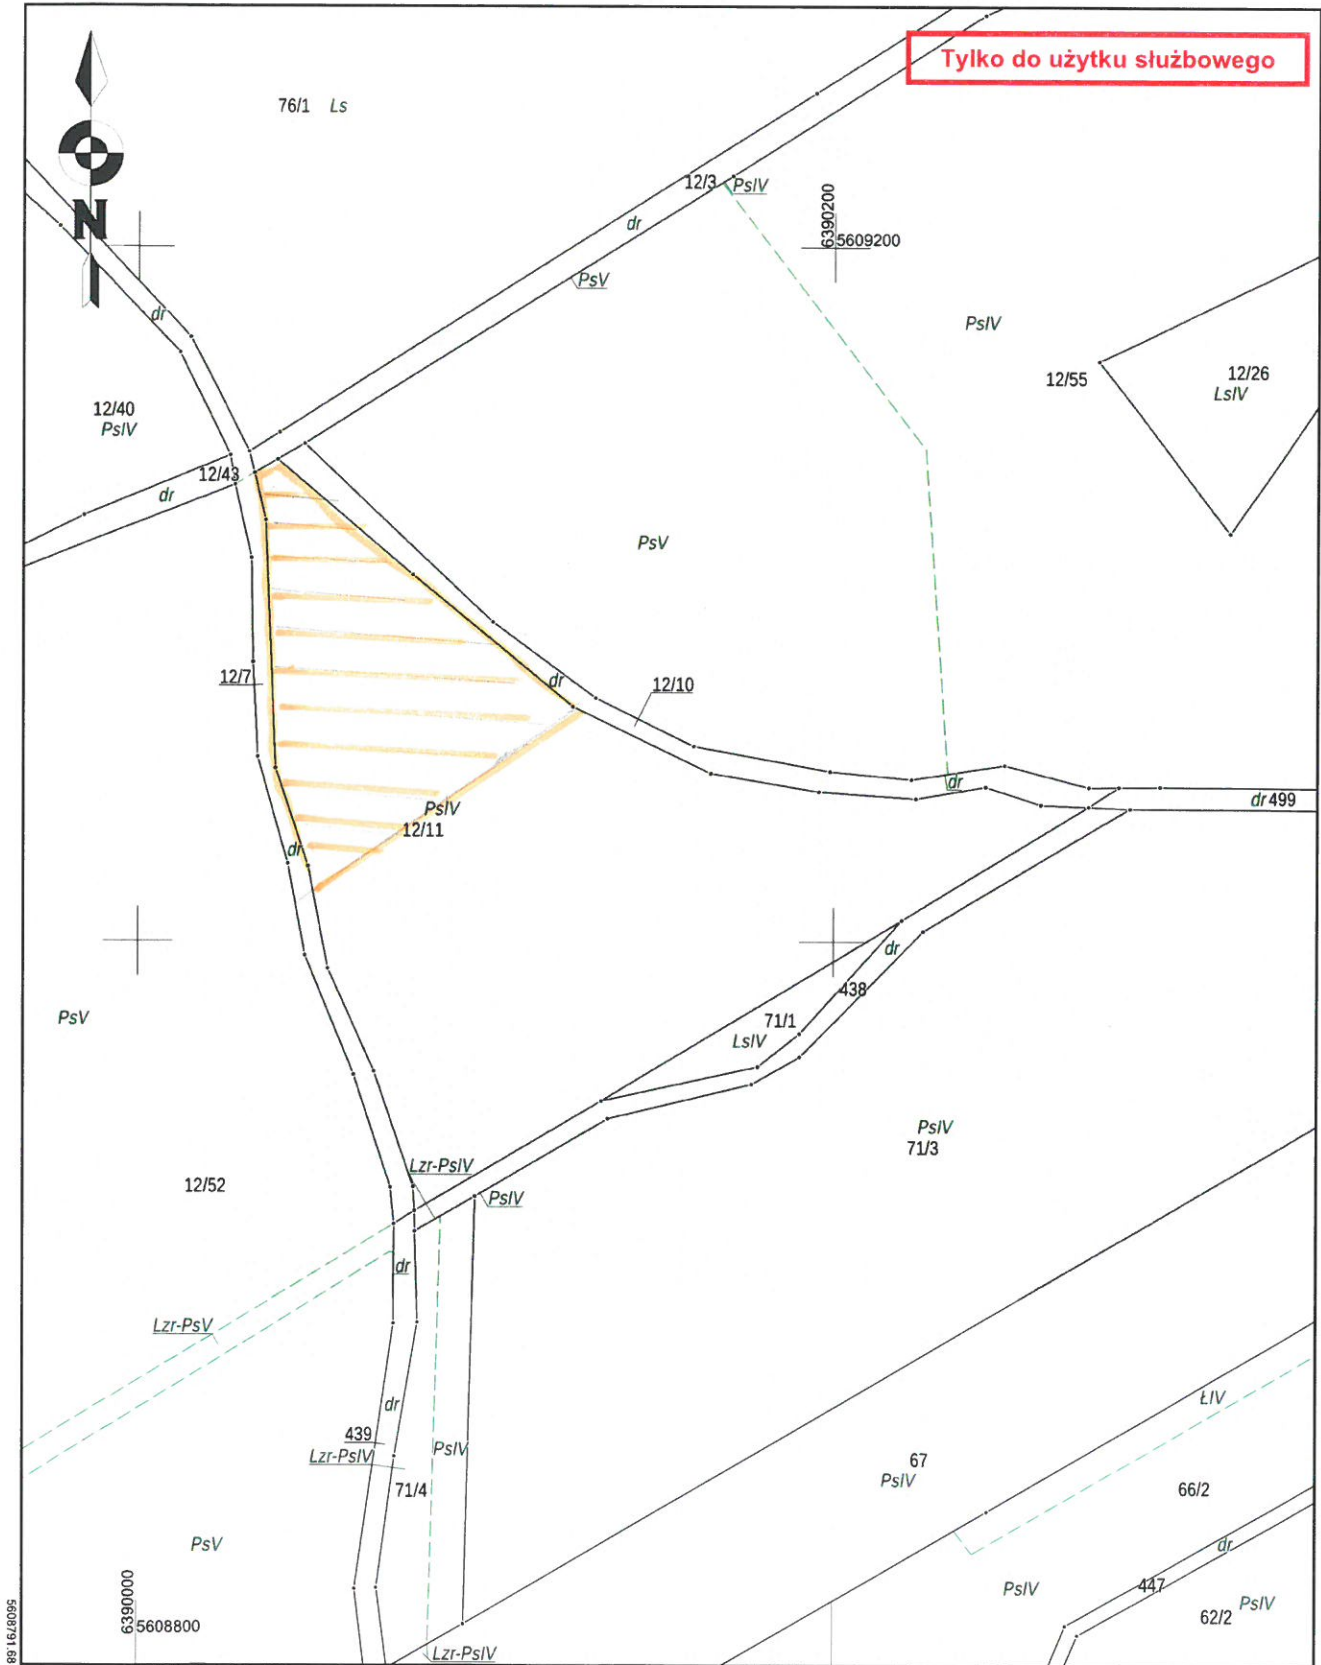

Podział rolny (jedna lub
dwie 30-arcowe działki)

załącznik nr 1

Starosta Kłodzki
Okrzei 1
57-300 Kłodzko
tel.

Kopia mapy ewidencyjnej

Skala 1:2000

Województwo: dolnośląskie
Powiat: kłodzki
Gmina: Gmina Nowa Ruda
Jednostka ew.: 020811_2, Nowa Ruda - gmina
Obręb: 0008, Krajanów
Arkusz: 020811_2.0008 1
Działka: 12/11

Tylko do użytku służbowego

891648095

6389967.30

Sporządził: Dorota Król

Według stanu na dzień: 9/1/2022 1

Podział rolny
miejscowości ok! 30 arów

zależność nr 2

Starosta Kłodzki
Okrzei 1
57-300 Kłodzko
tel.

Kopia mapy ewidencyjnej

Skala 1:2000

Województwo: dolnośląskie
Powiat: kłodzki
Gmina: Gmina Nowa Ruda
Jednostka ew.: 020811_2, Nowa Ruda - gmina
Obręb: 0008, Krajanów
Arkusz: 020811_2.0008 1
Działka: 12/40

Kopia mapy ewidencyjnej

Województwo: dolnośląskie

Powiat: kłodzki
Gmina: Gmina Nowa Ruda
Jednostka ew.: 020811_2, Nowa Ruda - gmina
Obręb: 0004, Czerwieńczyce
Arkusz: 020811_2.0004 1
Działka: 16/9

Skala 1:2000