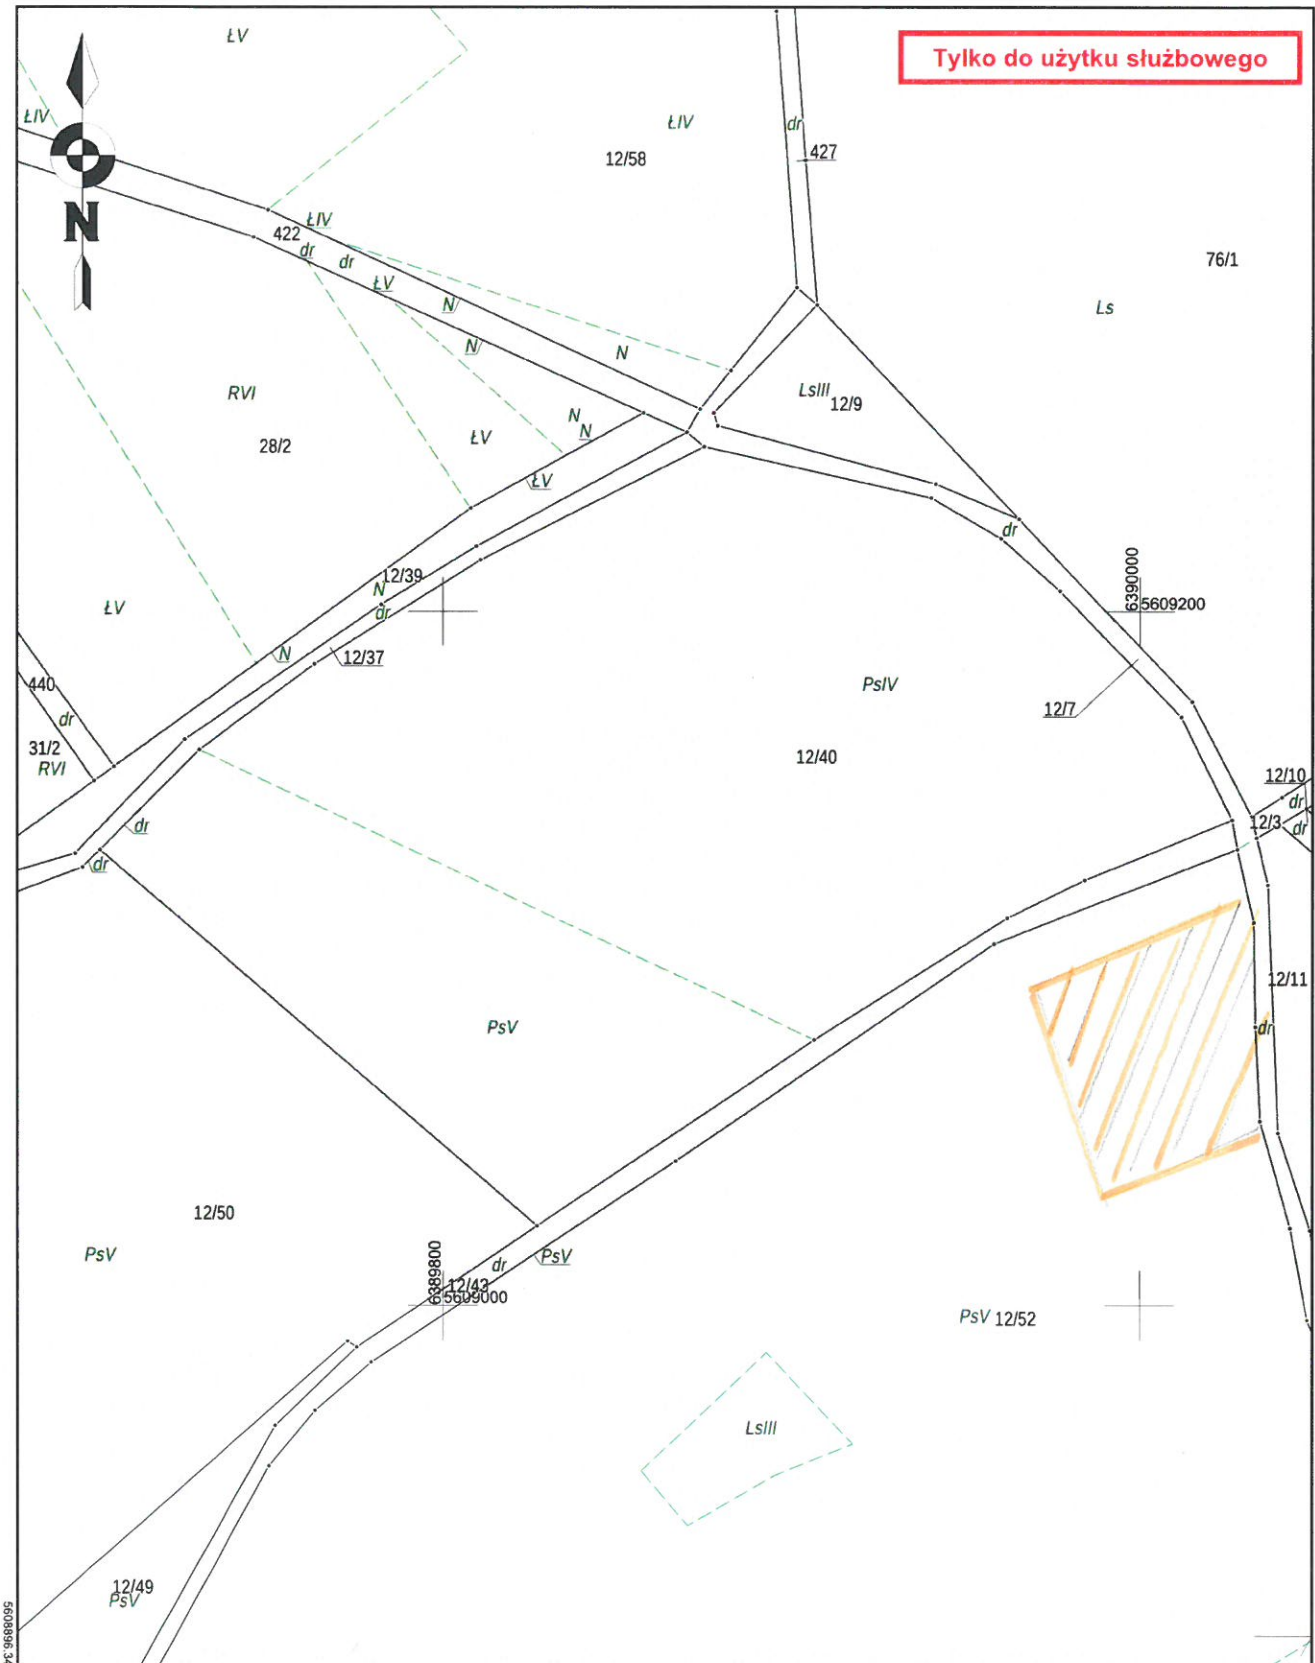

Podział rolny (jedna lub
dwie 30-arcowe działki)

załącznik nr 1

Starosta Kłodzki
Okrzei 1
57-300 Kłodzko
tel.

Kopia mapy ewidencyjnej

Skala 1:2000

Województwo: dolnośląskie
Powiat: kłodzki
Gmina: Gmina Nowa Ruda
Jednostka ew.: 020811_2, Nowa Ruda - gmina
Obręb: 0008, Krajanów
Arkusz: 020811_2.0008 1
Działka: 12/11

Tylko do użytku służbowego

891648095

6389967.30

Sporządził: Dorota Król

Według stanu na dzień: 9/1/2022 1

Podział rolny
miejscowości ok! 30 arów

zależność nr 2

Starosta Kłodzki
Okrzei 1
57-300 Kłodzko
tel.

Kopia mapy ewidencyjnej

Skala 1:2000

Województwo: dolnośląskie
Powiat: kłodzki
Gmina: Gmina Nowa Ruda
Jednostka ew.: 020811_2, Nowa Ruda - gmina
Obręb: 0008, Krajanów
Arkusz: 020811_2.0008 1
Działka: 12/40

Kopia mapy ewidencyjnej

Województwo: dolnośląskie

Powiat: kłodzki
Gmina: Gmina Nowa Ruda
Jednostka ew.: 020811_2, Nowa Ruda - gmina
Obręb: 0004, Czerwieńczyce
Arkusz: 020811_2.0004 1
Działka: 16/9

Skala 1:2000