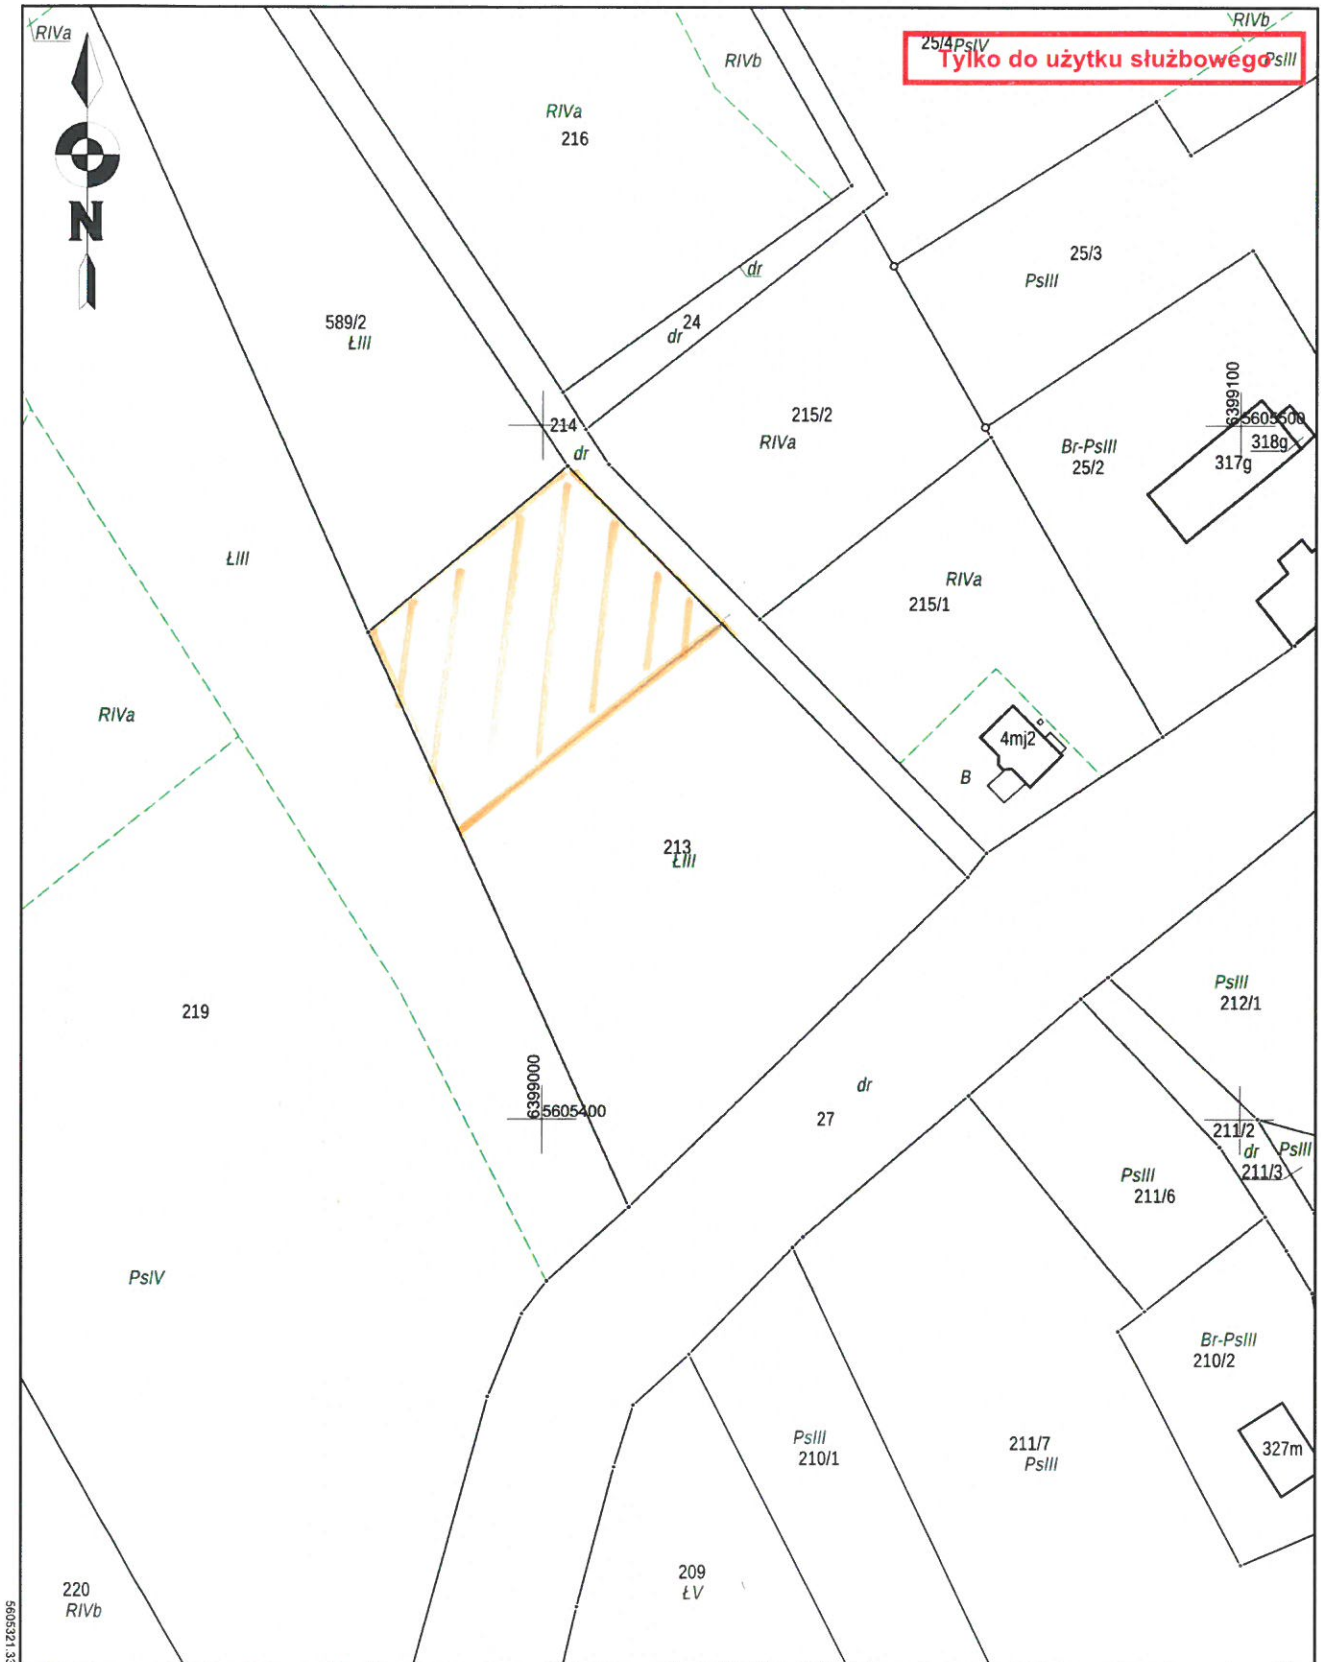

Podział rolny (jedna lub
dwie 30-arcowe działki)

załącznik nr 1

Starosta Kłodzki
Okrzei 1
57-300 Kłodzko
tel.

Kopia mapy ewidencyjnej

Skala 1:2000

Województwo: dolnośląskie
Powiat: kłodzki
Gmina: Gmina Nowa Ruda
Jednostka ew.: 020811_2, Nowa Ruda - gmina
Obręb: 0008, Krajanów
Arkusz: 020811_2.0008 1
Działka: 12/11

Kopia mapy ewidencyjnej

Skala 1:2000

Województwo: dolnośląskie
Powiat: kłodzki
Gmina: Gmina Nowa Ruda
Jednostka ew.: 020811_2, Nowa Ruda - gmina
Obręb: 0008, Krajanów
Arkusz: 020811_2.0008 1
Działka: 12/40

Kopia mapy ewidencyjnej

Województwo: dolnośląskie

Powiat: kłodzki
Gmina: Gmina Nowa Ruda
Jednostka ew.: 020811_2, Nowa Ruda - gmina
Obręb: 0004, Czerwieńczyce
Arkusz: 020811_2.0004 1
Działka: 16/9

Skala 1:2000

Skala 1:1000

Województwo: dolnośląskie
Powiat: kłodzki
Gmina: Gmina Nowa Ruda
Jednostka ew.: 020811_2, Nowa Ruda - gmina
Obręb: 0006, Dzikowiec
Arkusz: 020811_2.0006 1
Działka: 213

Sporządził: Dorota Król